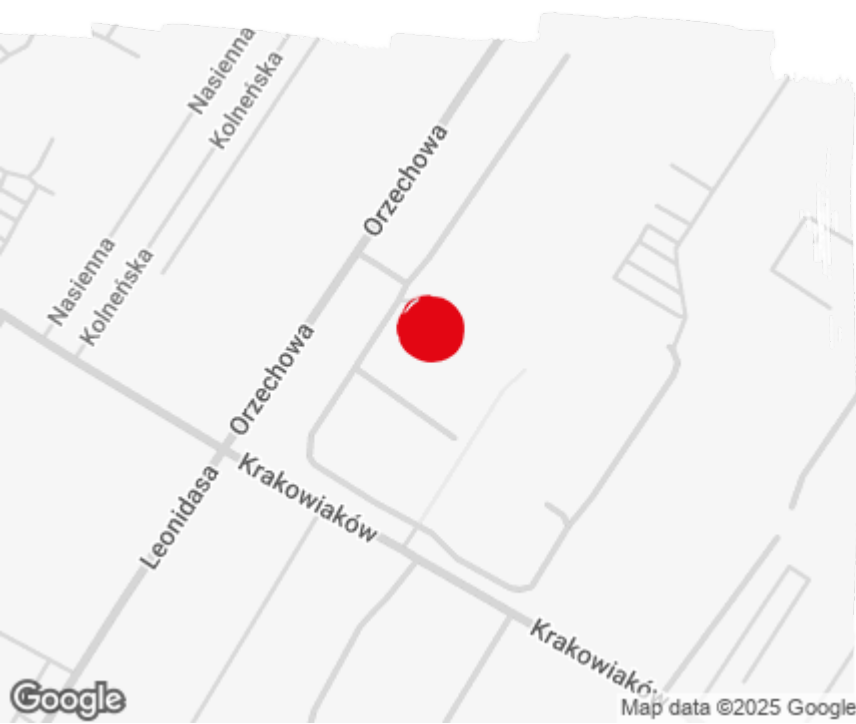

Lokalizacja | Location

Dostępna powierzchnia | Available space

po zalogowaniu | after login

Dostępna powierzchnia biurowa
Available office space

po zalogowaniu | after login

Minimalna powierzchnia biurowa
Minimum office space